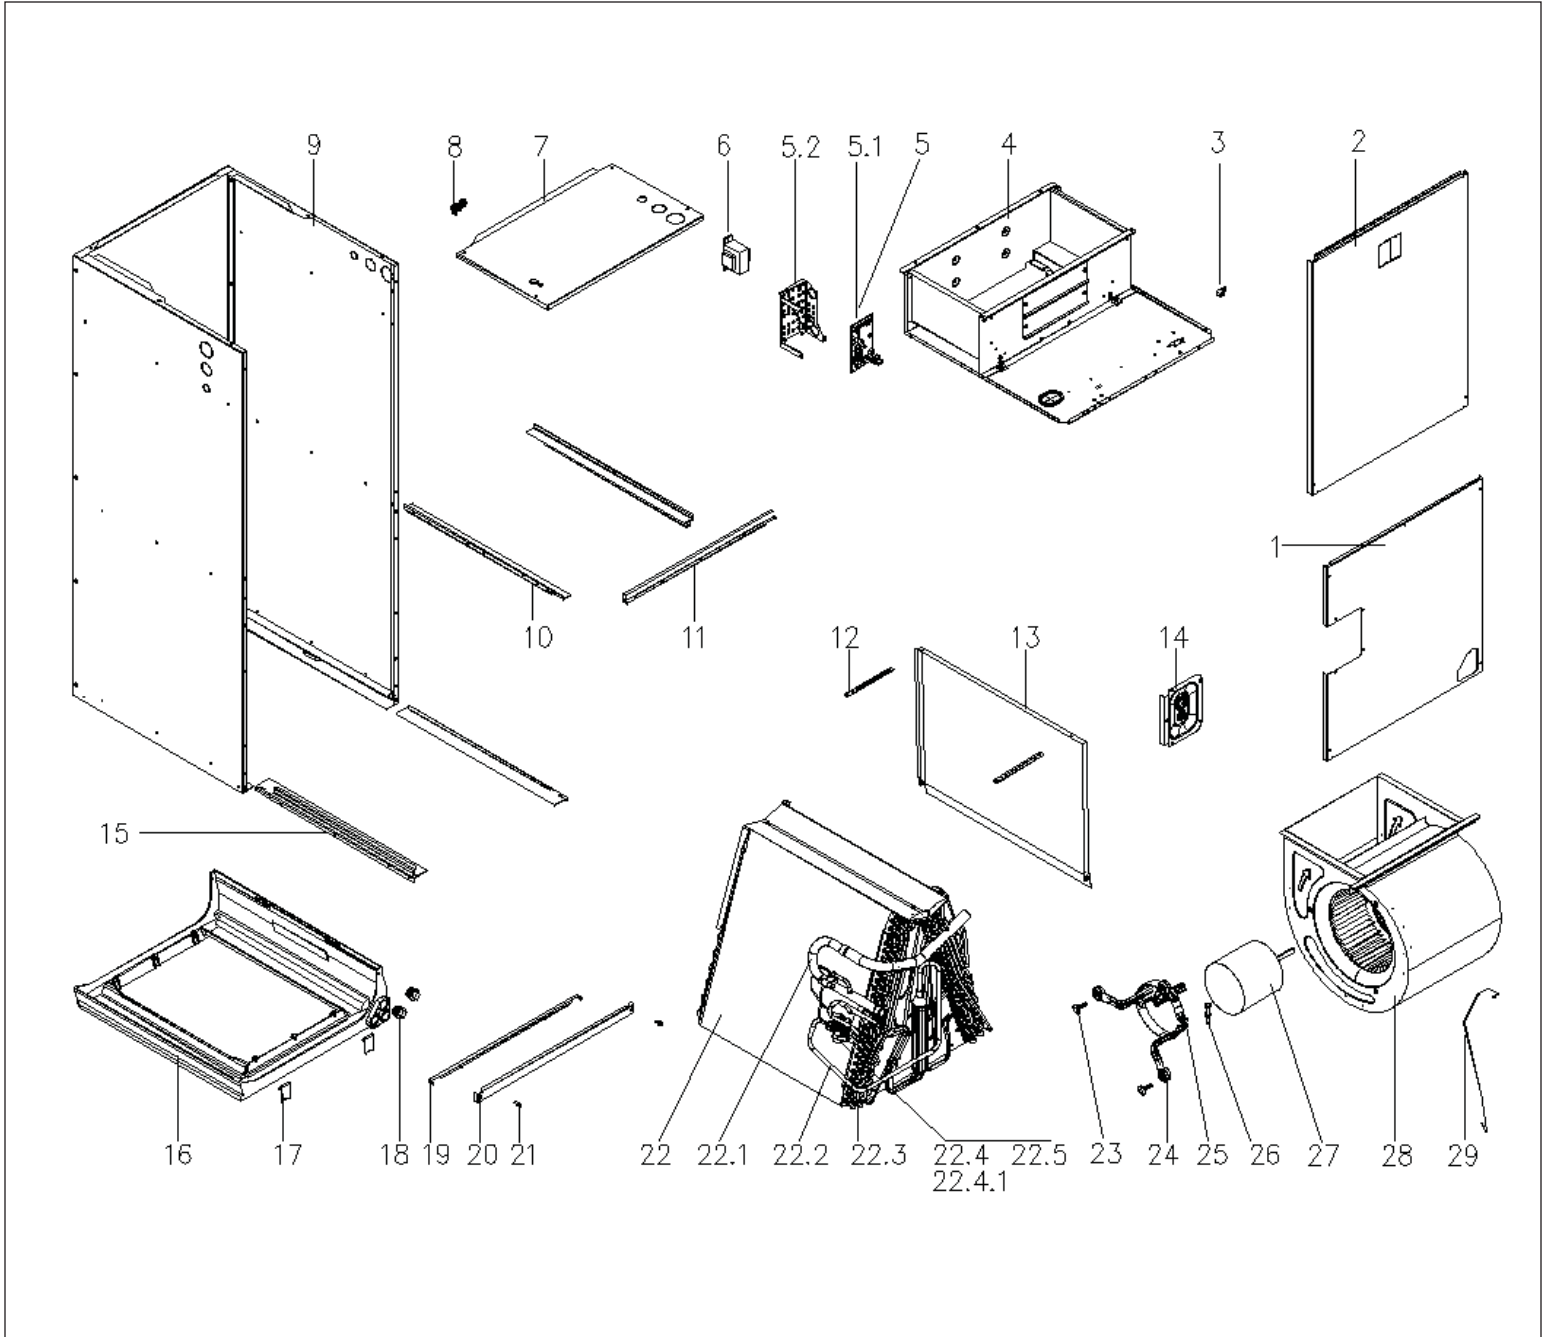

Bosch IDS 2.0 BVA Series Air Handler 2-3-4-5 Ton Capacity

Pos.	Description	Qty	BVA 24 (2 Ton)	BVA 36 (3 Ton)	BVA 48 (4 Ton)	BVA 60 (5 Ton)	Recommended Stock	Remarks
1	Coil Access Panel	1.0	8733953196	8733953196	8733953197	8733953197		
2	Blower Access Panel	1.0	8733953198	8733953198	8733953199	8733953199		
3	Ground Lug	1.0	8733941882	8733941882	8733941882	8733941882		
4	Electric Heat Collar	1.0	8733953200	8733941933	8733941911	8733941911		
5	E-Box Assembly	1.0	8733953201	8733953201	8733953201	8733953201	✓	
5.1	Electronic Control Board	1.0	8733953202	8733953202	8733953202	8733953202		
5.2	Control Board Mounting Bracket	1.0	8733941886	8733941886	8733941886	8733941886		
6	Transformer	1.0	8733951083	8733951083	8733951083	8733951083	✓	
7	Top Panel	1.0	8733953203	8733953203	8733953204	8733953204		
8	Thermostat Wire Clip	1.0	8733953205	8733953205	8733953205	8733953205		
9	Cabinet	1.0	8733953206	8733953206	8733953207	8733953207		
10	Coil Support Rail	2.0	8733941892	8733941892	8733941913	8733941913		
11	Coil Support Bracket	1.0	8733953208	8733953208	8733953209	8733953209		
12	Drain Pan Straps	2.0	8733953210	8733953210	8733953210	8733953210		
13	Horizontal Drain Pan	1.0	8733953211	8733953211	8733953212	8733953212	✓	
14	Refrigerant Line Access Panel	1.0	8733953213	8733953213	8733953213	8733953213		
15	Drain Pan Support Rail	2.0	8733953214	8733953214	8733953215	8733953215		
16	Vertical Drain Pan Assembly	1.0	8733941900	8733941900	8733941923	8733941923	✓	
17	Drain Pan Cushion	2.0	8733941901	8733941901	8733941901	8733941901		
18	Drain Pan Plug	2.0	8733953216	8733953216	8733953216	8733953216		
19	Filter Rack Support Bracket	1.0	8733941894	8733941894	8733941918	8733941918		
20	Filter Rack Cover	1.0	8733953217	8733953217	8733953218	8733953218		
21	Filter Rack Knob Screw	2.0	8733953219	8733953219	8733953219	8733953219		
22	Evaporator Assembly	1.0	8733953220	8733953220	8733953221	8733953222	✓	
22.1	Evaporator Output Pipe Assembly	1.0	8733953223	8733953223	8733953224	8733953225		
22.2	Evaporator Input Pipe Assembly	1.0	8733953226	8733953226	8733953227	8733953228		
22.3	Evaporator Coil	2.0	8733953229	8733953229	8733953230	8733953231		
22.4	TXV Connection Pipe	1.0	8733953232	8733953232	8733953233	8733953234		
22.4.1	TXV	1.0	8733953235	8733953235	8733953236	8733953237	✓	
22.5	Sealing ring	1.0	8733953238	8733953238	8733953238	8733953238		
23	Bolt 1	3.0	8733953239	8733953239	8733953239	8733953239		
24	Indoor Motor Bracket Support Arms	3.0	8733951233	8733951233	8733951233	8733951233		
25	Indoor Motor Bracket	1.0	8733941906	8733941906	8733941906	8733941906		
26	Bolt 2	1.0	8733953240	8733953240	8733953240	8733953240		
27	ECM Motor	1.0	8733953241	8733953242	8733953243	8733953243	✓	
28	Fan Assembly	1.0	8733941908	8733941926	8733941926	8733941926		
29	T2 Sensor	1.0	8733953244	8733953244	8733953244	8733953244	✓	
Bosch IDS 2.0 BVA Series Air Handler								
2-3-4-5 Ton Capacity								